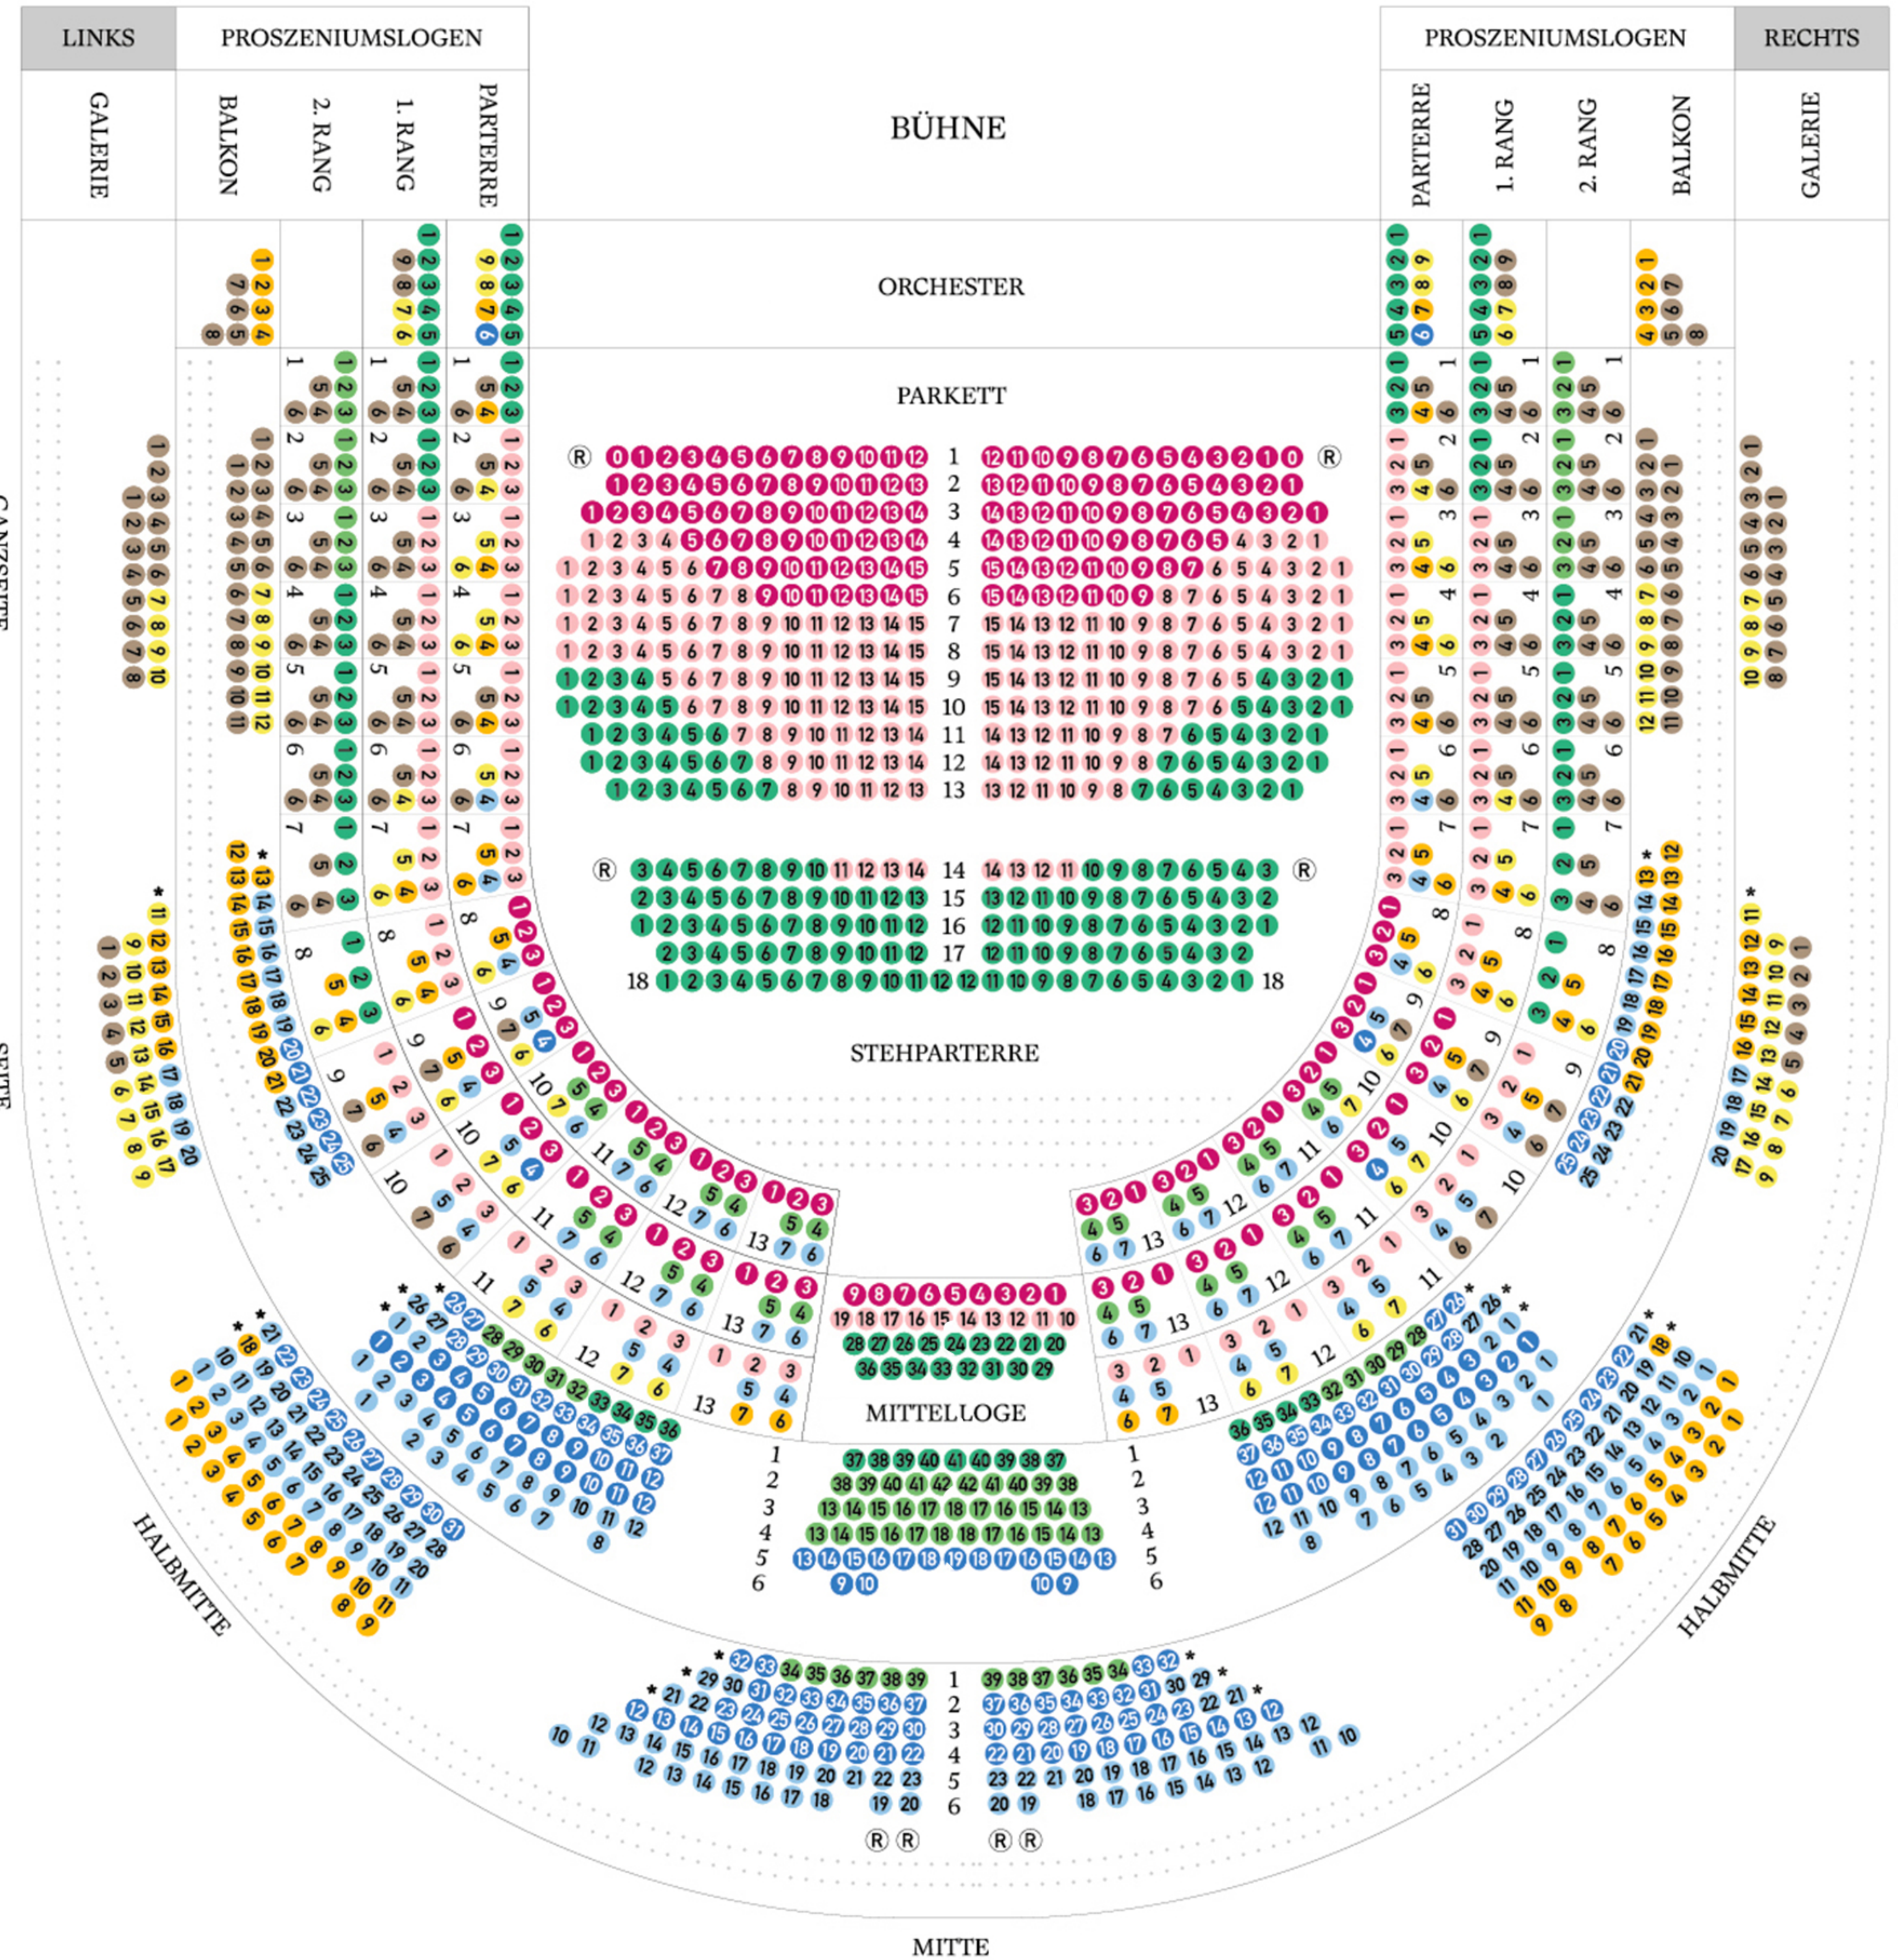

# SAALPLAN

Die Wiener Staatsoper verfügt über 1709 Sitzplätze und über Stehplätze im Parterre, am Balkon und auf der Galerie

Ⓜ 4 Rollstuhlplätze & Begleitsitze im Parkett sowie 18 Rollstuhlplätze auf der Galerie

→ Bitte beachten Sie die Sichteinschränkung in folgenden Bereichen:

→ Hintere Plätze der seitlichen Logen

→ Seitlicher Bereich Balkon und Galerie

\* Randplätze Balkon und Galerie (Sicherheitsbügel)

Die Einteilung der Preisgruppen erfolgt nach Qualität und Sichtlinie der Plätze.

... Stehplätze

Alle Sitzplätze und nahezu alle Stehplätze sind mit Untertitel-Tablets ausgestattet.

- Preiskategorie 1
- Preiskategorie 2
- Preiskategorie 3
- Preiskategorie 4
- Preiskategorie 5
- Preiskategorie 6
- Preiskategorie 7
- Preiskategorie 8 mit Sichteinschränkung
- Preiskategorie 9 mit Sichteinschränkung

Plätze mit Leselampe:

Balkon Ganzseite und Galerie Ganzseite